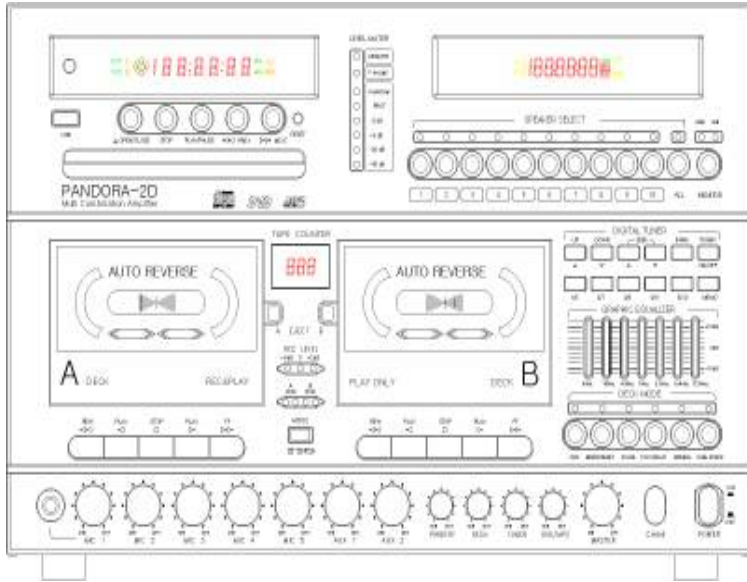

특징

- * **정격출력 120 / 240 / 360 WATT**
정격출력 120/ 240/ 360 WATT의 3가지 모델로 출력 조건에 따라 선택하여 사용하실 수 있습니다.
- * **DVD / MP3 / Audio CD Play 기능**
DVD 메커니즘 채택으로 Audio CD, HDCD, MP3 CD, Video CD, DVD Media 재생이 가능하며, Component, Composite, S-Video, VGA 출력단자로 다양한 디스플레이 기기에서 영상 시청이 가능합니다.
- * **Telephone Paging (ARS) 기능 및 리모트 연동 기능**
외부 전화 및 휴대폰으로 ARS 안내방송을 통한 순쉬운 원격 방송과, 리모트 앰프 (DRA-9600)와 연동하여 원격 방송이 가능합니다.
- * **화재 데이터 연동 비상방송 기능**
P형(접점식)이나 R형(데이터) 화재수신기와 연동하여 화재 발생시 신속한 대피방송이 자동으로 출력됩니다.
- * **USB FILE 재생 가능**
USB 저장장치에 저장되어 있는 MP3, AVI 파일을 재생할 수 있습니다.
- * **JPG 사진 재생 및 AVI 동영상 파일 재생 기능**
USB 저장장치나 CD로 저장된 JPG, AVI 형식의 사진과 동영상을 재생할 수 있습니다.
- * **Cassette Double Deck 기능**
테이프의 A면과 B면을 반복 재생하는 오토리버스 기능과 고속더빙 기능을 가진 더블데크를 장착하여 사용자의 편의성을 높였습니다.
- * **고감도 디지털 라디오 튜너 및 메모리 기능**
고감도 디지털 튜너로 맑고 선명한 방송 청취가 가능하며, FM과 AM은 각 30개씩을 저장할 수 있는 메모리 기능으로 원하는 방송국의 주파수를 저장하여 편리하게 청취할 수 있습니다.
- * **다양한 입력 조절 기능**
전자 BALANCE로 구성된 마이크 전용 입력 5개와 보조 입력 2개로 구성되어 있습니다.
- * **스피커 선택터**
10개의 스피커 선택터와 1개의 전체선택 스위치 장착, 필요한 구역 선택 방송가능.
- * **2음, 4음 차임 내장**
도,미 2음계 차임과 도,미,솔,도 4음계의 차임으로 방송의 시작시 사용 가능 합니다.
- * **7밴드 이퀄라이저 기능**
고감도의 7밴드 이퀄라이저 장착으로 미세한 음을 조정하여 고품질의 음을 청취하실 수 있습니다.

□ Specification

구 분	PANDORA - 1D	PANDORA - 2D	PANDORA - 3D
정격출력 (RMS, THD1%)	120W	240W	360W
입력감도 / 임피던스		MIC 1 ~ 5 : 1 mV / 600 Ω AUX 1 ~ 2 : 300 mV / 20 KΩ	
주파수 특성 (+1/-3 db)		80 Hz - 18 KHz	
전 고조파 의율 (T.H.D)		1 % 이하	
신호 대 잡음비 (S/N)		75 dB 이상	
이퀄라이저 (+10 dB, -10 dB)		63 Hz , 160 Hz , 400Hz , 1kHz , 2.5 kHz , 6.3 kHz , 16 kHz	
Tuning Range		FM (87.5 ~ 108 Mhz) , AM (522 ~ 1611 kHz)	
CD 주파수 특성 (+3 dB, -3 dB)		20 Hz ~ 20 kHz	
전원사양		AC 220 V / 60 Hz	
소비전력		PANDORA-1D (280 W) , PANDORA-2D (550 W) , PANDORA-3D (700 W)	
중량		PANDORA-1D (20 Kg) , PANDORA-2D (22 Kg) , PANDORA-3D (25 Kg)	
규격		420 (W) X 266 (H) X 340 (D) mm	