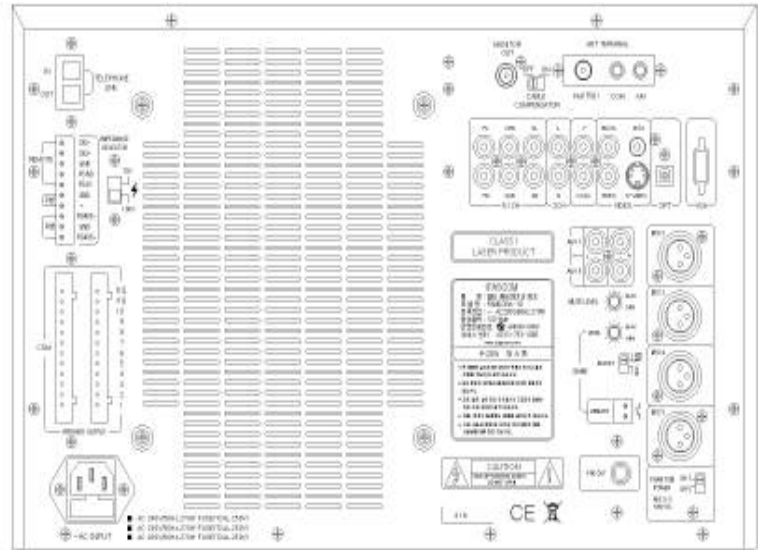

특징

- * **정격출력 120 / 240 / 360 WATT**
정격출력 120/ 240/ 360 WATT의 3가지 모델로 출력 조건에 따라 선택하여 사용하실 수 있습니다.
- * **DVD / MP3 / Audio CD Play 기능**
DVD 메커니즘 채택으로 Audio CD, HDCD, MP3 CD, Video CD, DVD Media 재생이 가능하며, Component, Composite, S-Video, VGA 출력단자로 다양한 디스플레이 기기에서 영상 시청이 가능합니다.
- * **Telephone Paging (ARS) 기능 및 리모트 연동 기능**
외부 전화 및 휴대폰으로 ARS 안내방송을 통한 순쉬운 원격 방송과, 리모트 앰프 (DRA-9600)와 연동하여 원격 방송이 가능합니다.
- * **화재 데이터 연동 비상방송 기능**
P형(접점식)이나 R형(데이터) 화재수신기와 연동하여 화재 발생시 신속한 대피방송이 자동으로 출력됩니다.
- * **USB FILE 재생 가능**
USB 저장장치에 저장되어 있는 MP3, AVI 파일을 재생할 수 있습니다.
- * **JPG 사진 재생 및 AVI 동영상 파일 재생 기능**
USB 저장장치나 CD로 저장된 JPG, AVI 형식의 사진과 동영상을 재생할 수 있습니다.
- * **Cassette Double Deck 기능**
테이프의 A면과 B면을 반복 재생하는 오토리버스 기능과 고속더빙 기능을 가진 더블데크를 장착하여 사용자의 편의성을 높였습니다.
- * **고감도 디지털 라디오 튜너 및 메모리 기능**
고감도 디지털 튜너로 맑고 선명한 방송 청취가 가능하며, FM과 AM은 각 30개씩을 저장할 수 있는 메모리 기능으로 원하는 방송국의 주파수를 저장하여 편리하게 청취할 수 있습니다.
- * **다양한 입력 조절 기능**
전자 BALANCE로 구성된 마이크 전용 입력 5개와 보조 입력 2개로 구성되어 있습니다.
- * **스피커 선택터**
10개의 스피커 선택터와 1개의 전체선택 스위치 장착, 필요한 구역 선택 방송가능.
- * **2음, 4음 차임 내장**
도,미 2음계 차임과 도,미,솔,도 4음계의 차임으로 방송의 시작시 사용 가능 합니다.
- * **7밴드 이퀄라이저 기능**
고감도의 7밴드 이퀄라이저 장착으로 미세한 음을 조정하여 고품질의 음을 청취하실 수 있습니다.

□ Specification

구 분	PANDORA - 1D	PANDORA - 2D	PANDORA - 3D
정격출력 (RMS, THD1%)	120W	240W	360W
입력감도 / 임피던스		MIC 1 ~ 5 : 1 mV / 600 Ω AUX 1 ~ 2 : 300 mV / 20 KΩ	
주파수 특성 (+1/-3 db)		80 Hz - 18 KHz	
전 고조파 의율 (T.H.D)		1 % 이하	
신호 대 잡음비 (S/N)		75 dB 이상	
이퀄라이저 (+10 dB, -10 dB)		63 Hz , 160 Hz , 400Hz , 1kHz , 2.5 kHz , 6.3 kHz , 16 kHz	
Tuning Range		FM (87.5 ~ 108 Mhz) , AM (522 ~ 1611 kHz)	
CD 주파수 특성 (+3 dB, -3 dB)		20 Hz ~ 20 kHz	
전원사양		AC 220 V / 60 Hz	
소비전력		PANDORA-1D (280 W) , PANDORA-2D (550 W) , PANDORA-3D (700 W)	
중량		PANDORA-1D (20 Kg) , PANDORA-2D (22 Kg) , PANDORA-3D (25 Kg)	
규격		420 (W) X 266 (H) X 340 (D) mm	