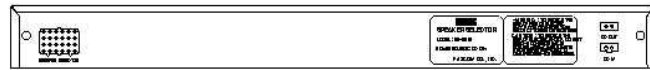

FRONT VIEW

REAR VIEW

### □ 주요 기능

- 간접 스피커 제어
- 릴레이 그룹을 컨트롤하여 파워앰프의 출력을 스피커에 전달하는 기능 1개의 그룹 스위치로 8개의 스피커 회선 제어 기능
- 자체의 스위치를 사용하여 릴레이 그룹 컨트롤 기능
- 16개의 채널을 각각 또는 전체 제어 기능
- 각 스위치 마다 표시 LED를 사용, 외부기기의 접속 상태를 확인 가능

### □ Specification

구 분	PS-9616i
출력 제어	전체 , 그룹별 , 개별
표시 LED	스피커 16국
사용전원	DC 24V
규격	482(W) X 44(H) X 280(D)
중량	3.8 kg