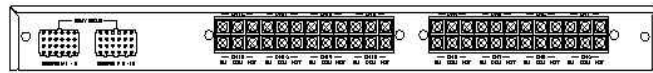

FRONT VIEW

REAR VIEW

□ 주요 기능

- ▶ 특수 콘넥터 채용으로 연결이 용이함
- ▶ 원활한 방송이 될 수 있도록 3선 방식 적용
- ▶ 오접속 방지를 위한 동일 방향으로 선록 접속 적용
- ▶ 16채널의 스피커 터미널 적용, 최대 16개소 방송 연동 가능

□ Specification

구 분	TB-9616 / TB-9632
회선수	TB-9616 16회선 / TB-9632 32회선
콘넥터	TB-9616 24PIN X 2EA / TB-9632 24PIN X 4EA
규격	TB-9616 482(W)x44(H)x280(D)mm TB-9632 482(W)x88(H)x280(D)mm
중량	TB-9616 1.5Kg / TB-9632 2.4Kg