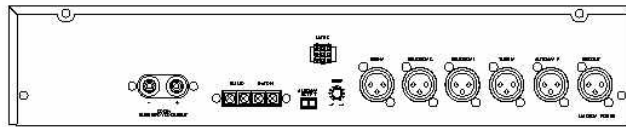

FRONT VIEW

REAR VIEW

□ 주요 기능

- 화재 자동 감지기와 연결하여 자동 경보.
- 화재 발생시 자동경보 기능(SIREN & MIC) 및 음성합성 기능 (OPTION)
- 입력(리모트1,2,TIMER 자동방송장치)을 선택적으로 송출하여 인원대피 및 유도방송이 가능

□ Specification

구 분	EM-9600V
운용방법	AUTO , MANUAL , TEST
ALARM SIREN FREQUENCY	800Hz
비상 마이크	단일지향성 다이내믹 마이크 (PPT S/W 내장)
신 호 변 환	5계통 (비상방송 , TIMER , REMOTE 1,2 , 일반방송)
사용전원	DC 24V
규격	482(W) X 88(H) X 280(D)
중량	4.0kg