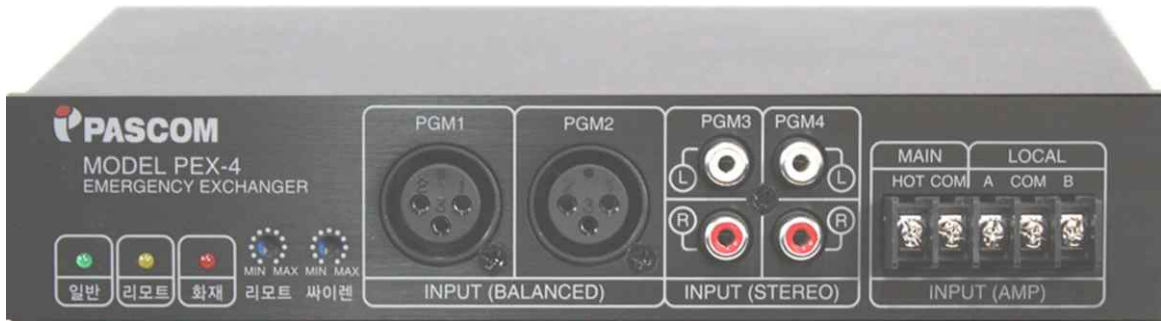

# Emergency Exchanger

### □ 제품 개요

- 본 제품은 일반 Source 장비를 사용하는 장소에 비상 자동대피 방송이 필요시 별도의 비상 자동대피 방송을 위한 장비구축 필요 없이 화재수신기에서 접점, 또는 경종 24V를 받아 화재시 입력 Source에 대한 모든 음원을 차단시키고 자동대피 방송을 송출 함으로서 화재시에 대피할 수 있는 정보를 주어 소중한 인명 피해를 줄이는데 있다

### □ 주요기능

- PGM 입력 4채널 / 출력 4채널 기능.
- 화재시 화재수신반의 화재발생 접점, 또는 경종 24V를 받아 연동하여 자동 대피방송 송출.
- 리모트 접점으로 외부제어 및 방송이 가능.
- 화재시 로컬앰프 출력 OFF 되고, Main 입력이 AMP OUT으로 출력 기능.